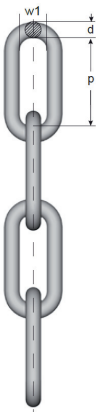

## RVS kortschalmige ketting SL, volgens DIN766

Art. nr.	d mm	P mm	W1 mm
076603A4	3	16,0	4,8
076604A4	4	16,0	4,8
076605A4	5	18,5	6,0
076606A4	6	22,0	7,2
076608A4	8	24,0	9,6
076610A4	10	28,0	12,0

\*13 en 16 mm op aanvraag

## RVS langschalmige ketting LL, volgens DIN763

Art. nr.	d mm	P mm	W1 mm
076303A4	3	26,0	6,0
076304A4	4	32,0	8,0
076305A4	5	35,0	10,0
076306A4	6	42,0	12,0
076308A4	8	52,0	16,0
076310A4	10	65,0	20,0

\*13 en 16 mm op aanvraag

## RVS D-Sluiting

Art. nr.	d mm	a mm	c mm	d2 mm
309DS04A4	4	8	15	9
309DS05A4	5	10	17	10
309DS06A4	6	12	24	12
309DS08A4	8	16	30	16
309DS10A4	10	20	38	20
309DS12A4	12	26	50	24

\*16 mm op aanvraag

## RVS H-Sluiting

Art. nr.	d mm	a mm	c mm	e mm	d2 mm
309HS04A4	4	8	18	13	9
309HS05A4	5	10	18	15	10
309HS06A4	6	12	22	17	12
309HS08A4	8	16	30	23	16
309HS10A4	10	20	36	27	20
309HS12A4	12	26	47	37	24

\*16 en 19 mm op aanvraag