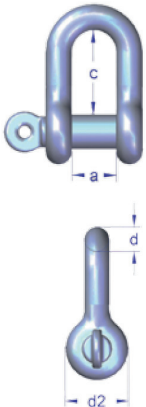

## RVS kortschalmige ketting SL, volgens DIN766

Art. nr.	d mm	P mm	W1 mm
076603A4	3	16,0	4,8
076604A4	4	16,0	4,8
076605A4	5	18,5	6,0
076606A4	6	22,0	7,2
076608A4	8	24,0	9,6
076610A4	10	28,0	12,0

\*13 en 16 mm op aanvraag

## RVS langschalmige ketting LL, volgens DIN763

Art. nr.	d mm	P mm	W1 mm
076303A4	3	26,0	6,0
076304A4	4	32,0	8,0
076305A4	5	35,0	10,0
076306A4	6	42,0	12,0
076308A4	8	52,0	16,0
076310A4	10	65,0	20,0

\*13 en 16 mm op aanvraag

## RVS D-Sluiting

Art. nr.	d mm	a mm	c mm	d2 mm
309DS04A4	4	8	15	9
309DS05A4	5	10	17	10
309DS06A4	6	12	24	12
309DS08A4	8	16	30	16
309DS10A4	10	20	38	20
309DS12A4	12	26	50	24

\*16 mm op aanvraag

## RVS H-Sluiting

Art. nr.	d mm	a mm	c mm	e mm	d2 mm
309HS04A4	4	8	18	13	9
309HS05A4	5	10	18	15	10
309HS06A4	6	12	22	17	12
309HS08A4	8	16	30	23	16
309HS10A4	10	20	36	27	20
309HS12A4	12	26	47	37	24

\*16 en 19 mm op aanvraag