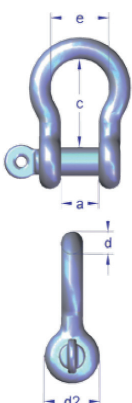

## RVS kortschalmige ketting SL, volgens DIN766

Art. nr.	d mm	P mm	W1 mm
076603A4	3	16,0	4,8
076604A4	4	16,0	4,8
076605A4	5	18,5	6,0
076606A4	6	22,0	7,2
076608A4	8	24,0	9,6
076610A4	10	28,0	12,0

\*13 en 16 mm op aanvraag

## RVS langschalmige ketting LL, volgens DIN763

Art. nr.	d mm	P mm	W1 mm
076303A4	3	26,0	6,0
076304A4	4	32,0	8,0
076305A4	5	35,0	10,0
076306A4	6	42,0	12,0
076308A4	8	52,0	16,0
076310A4	10	65,0	20,0

\*13 en 16 mm op aanvraag

## RVS D-Sluiting

Art. nr.	d mm	a mm	c mm	d2 mm
309DS04A4	4	8	15	9
309DS05A4	5	10	17	10
309DS06A4	6	12	24	12
309DS08A4	8	16	30	16
309DS10A4	10	20	38	20
309DS12A4	12	26	50	24

\*16 mm op aanvraag

## RVS H-Sluiting

Art. nr.	d mm	a mm	c mm	e mm	d2 mm
309HS04A4	4	8	18	13	9
309HS05A4	5	10	18	15	10
309HS06A4	6	12	22	17	12
309HS08A4	8	16	30	23	16
309HS10A4	10	20	36	27	20
309HS12A4	12	26	47	37	24

\*16 en 19 mm op aanvraag